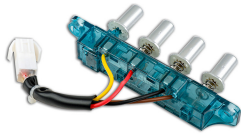

项目 Item	说明 Description
产品型号 Model	MQ224
产品名称 Name	四键琴键开关 4-key Piano Switch
适用设备 Application	抽油烟机专用配件 / Dedicated accessory for range hoods
核心功能 Function	控制电源、风机档位、照明 / Controls power, fan speed and lighting
产品特点 Features	琴键式按压设计，防水防尘、阻燃耐用 / Piano-style design, waterproof, dustproof, flame-retardant and durable

MQ224